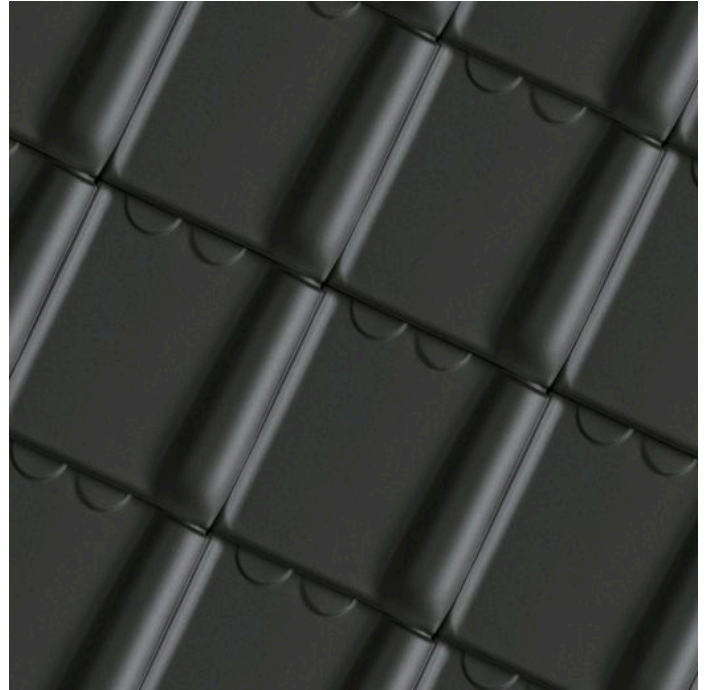

Stormpan Vario 18 Mat zwart

Licht golvend

Zoek een referentieadres in uw buurt via:
huizenpotten.be

Definitie:	Pan met lichte golving Diepe variabele kopsluiting en enkele variabele zijsluiting
Oppervlaktebehandeling:	Geengobeerd
Minimale dakhelling met onderdak:	Fleece, Fleece Plus ou Fleece Plus FR: 22° Fleece Premium: 15°
Nuttige lengte (latafstand):	± 235 - 260 mm (formaat 322 x 255)
Nuttige breedte:	± 223 - 227 mm (formaat 322 x 255)
Aantal stuks per m²:	± 17.1 - 18.9 (formaat 322 x 255)
Gewicht per m²:	± 39.7 - 43.8 kg (formaat 322 x 255)
Plaatsing:	Rechtverband
Kwaliteits-/Ecolabels:	CE BENOR

Voor alle informatie

Wienerberger nv - Kapel ter Bede 121 - BE-8500 Kortrijk
T +32 56 24 96 38
E info@wienerberger.be | wienerberger.be

Showrooms

Kapel ter Bede 88, BE-8500 Kortrijk, T +32 56 24 95 88
A12, Koning Leopoldlaan 1, BE-2870 Breendonk, T+32 52 31 10 10

30
W

jaar vorstgarantie
ans de garantie sur la
résistance au gel

Uit klei gebakken pannen kunnen per productie enige lichte kleurvariatie vertonen ten opzichte van vorige producties.
De foto's en beeldmateriaal zijn indicatief en kunnen afwijkingen vertonen ten opzichte van het reële materiaal.

Bij alle vlakke dakbedekkingsmaterialen dient de nodige aandacht geschonken te worden aan de vlakheid van de dakstructuur. Alle producteigenschappen zijn terug te vinden in de documentatie op onze website.