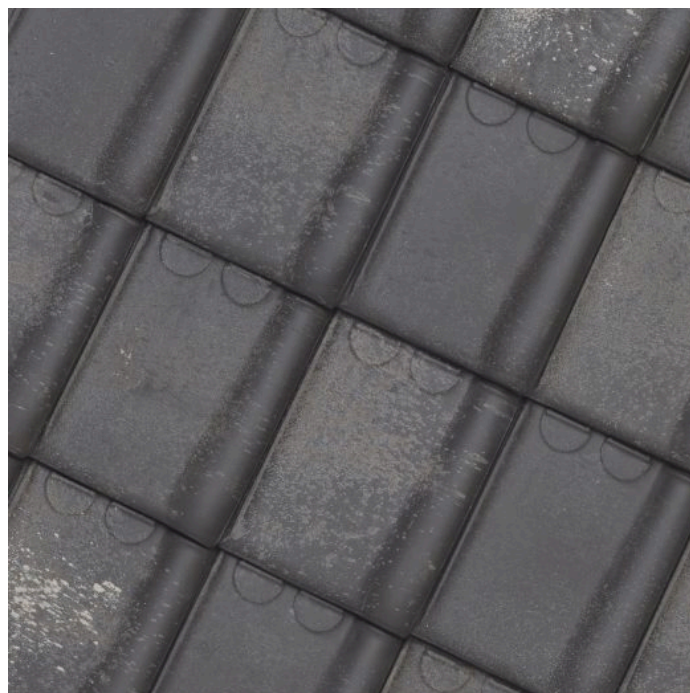

Stormpan 44 Oud Latem blauw gesmoord

Licht golvend

Zoek een referentieadres in uw buurt via:
huizenpotten.be

Definitie:	Pan met zachte golving en sluitingen Enkele zijsluiting en dubbele kopsluiting
Oppervlaktebehandeling:	Gesmoord
Minimale dakhelling met onderdak:	Fleece, Fleece Plus of Fleece Plus FR: 22° Fleece Premium: 15°
Nuttige lengte (latafstand):	± 248 mm (formaat 304 x 221)
Nuttige breedte:	± 195 mm (formaat 304 x 221)
Aantal stuks per m²:	± 20.7 (formaat 304 x 221)
Gewicht per m²:	± 39.5 kg (formaat 304 x 221)
Plaatsing:	Rechtverband
Kwaliteits-/Ecolabels:	CE BENOR

Voor alle informatie

Wienerberger nv - Kapel ter Bede 121 - BE-8500 Kortrijk
T +32 56 24 96 38
E info@wienerberger.be | wienerberger.be

Showrooms

Kapel ter Bede 88, BE-8500 Kortrijk, T +32 56 24 95 88
A12, Koning Leopoldlaan 1, BE-2870 Breendonk, T+32 52 31 10 10

30
W

jaar vorstgarantie
ans de garantie sur la
résistance au gel

Uit klei gebakken pannen kunnen per productie enige lichte kleurvariatie vertonen ten opzichte van vorige producties.
De foto's en beeldmateriaal zijn indicatief en kunnen afwijkingen vertonen ten opzichte van het reële materiaal.

Bij alle vlakke dakbedekkingsmaterialen dient de nodige aandacht geschonken te worden aan de vlakheid van de dakstructuur. Alle producteigenschappen zijn terug te vinden in de documentatie op onze website.